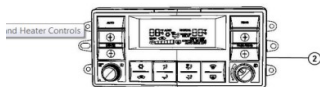

Dodge Durango

Glühbirne Klima und Heizinstrumententafel   MP #5019519AA   EUR: 6,90

für

Chrysler Aspen Bj.07-09 /Dodge Durango Bj.01-09   MP#05019519AA
Birne für Klima- und Heizinstrumente #05019519AA