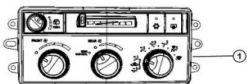

Dodge Durango

Glühbirne Klima und Heizinstrumententafel   MP #5019519AA   EUR: 6,90

für

Chrysler Aspen Bj.07-09 /Dodge Durango Bj.01-09   MP#05019519AA
Birne für Klima- und Heizinstrumente #05019519AA