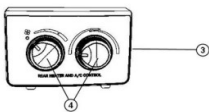

Dodge Durango

Glühbirne Klima und Heizinstrumententafel   MP #5019519AA   EUR: 6,90

für

Chrysler Aspen Bj.07-09 /Dodge Durango Bj.01-09   MP#05019519AA
Birne für Klima- und Heizinstrumente #05019519AA